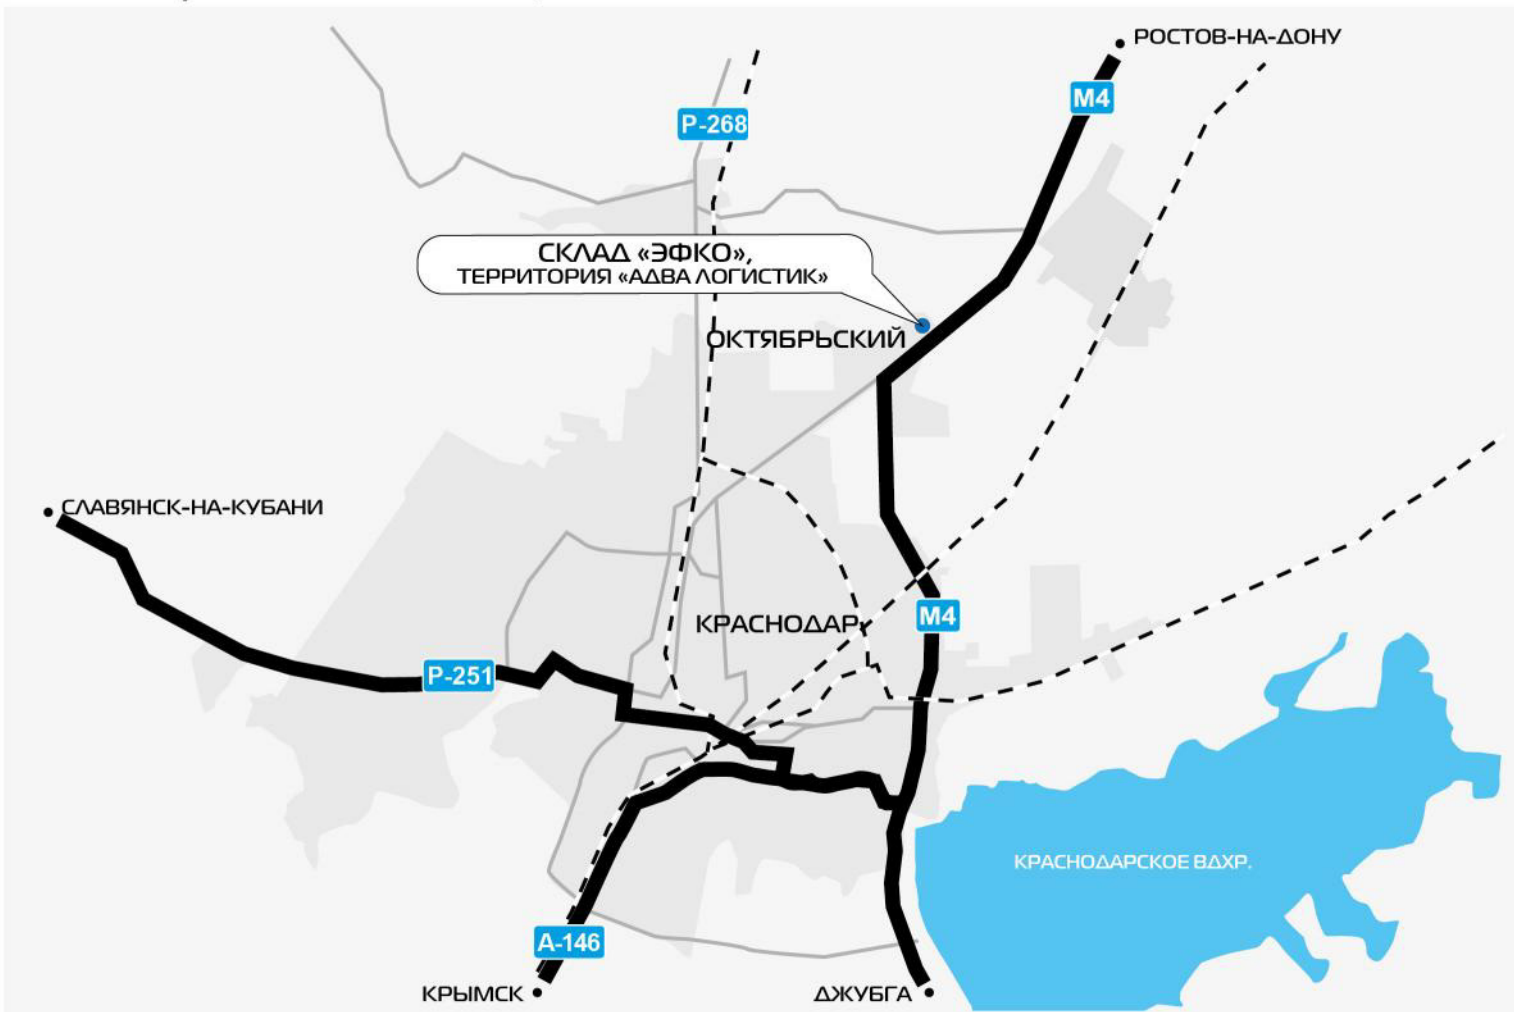

СХЕМА ПРОЕЗДА НА СКЛАД «ЭФКО», Х. ОКТЯБРЬСКИЙ

Краснодарский край, г. Краснодар, х. Октябрьский, ул. Подсолнечная, д. 44
GPS координаты: N:45° 10.80'; E:39° 6.40'

СХЕМА ДВИЖЕНИЯ ПОД ПОГРУЗКУ

ГРАФИК РАБОТЫ:

ПОНЕДЕЛЬНИК - ПЯТНИЦА
7.00-00.00

СУББОТА - ВОСКРЕСЕНЬЕ
09.00-18.00

ПРИ НАЛИЧИИ ЗАКАЗОВ

ПОГРУЗКА
Прибыть на склад №1 (Литера А)
2 крыльцо (погрузочный док №10)
компания ООО «АДВА логистик»