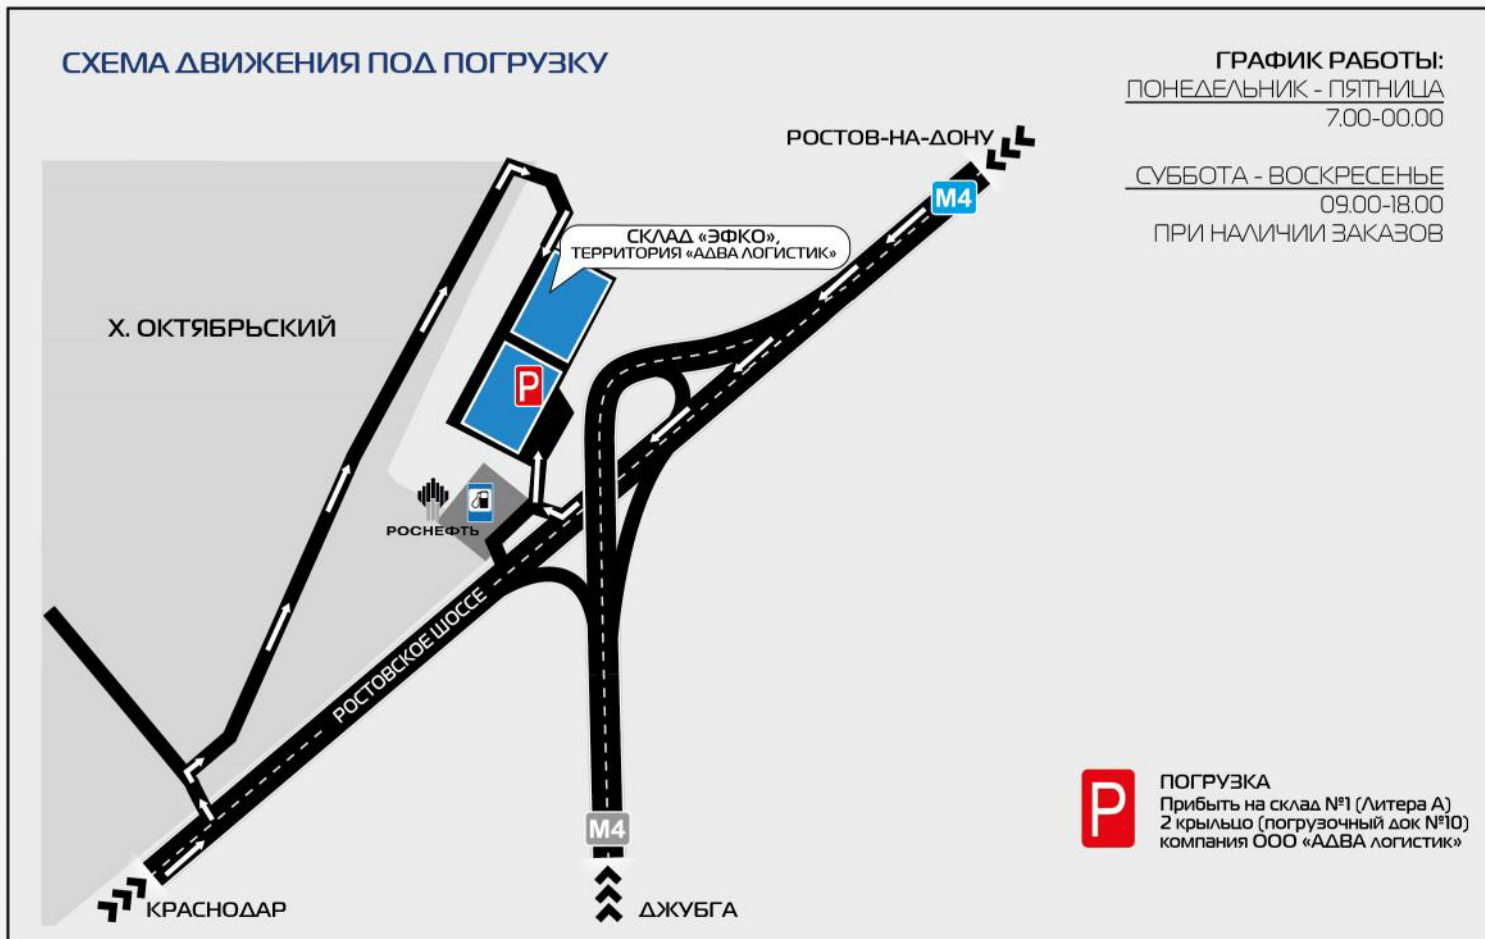

СХЕМА ПРОЕЗДА НА СКЛАД «ЭФКО», Х. ОКТЯБРЬСКИЙ

Краснодарский край, г. Краснодар, х. Октябрьский, ул. Подсолнечная, д. 44
GPS координаты: N:45° 10.80'; E:39° 6.40'

СХЕМА ДВИЖЕНИЯ ПОД ПОГРУЗКУ

ГРАФИК РАБОТЫ:

ПОНЕДЕЛЬНИК - ПЯТНИЦА
7.00-00.00

СУББОТА - ВОСКРЕСЕНЬЕ
09.00-18.00

ПРИ НАЛИЧИИ ЗАКАЗОВ

ПОГРУЗКА
Прибыть на склад №1 (Литера А)
2 крыльцо (погрузочный док №10)
компания ООО «АДВА логистик»